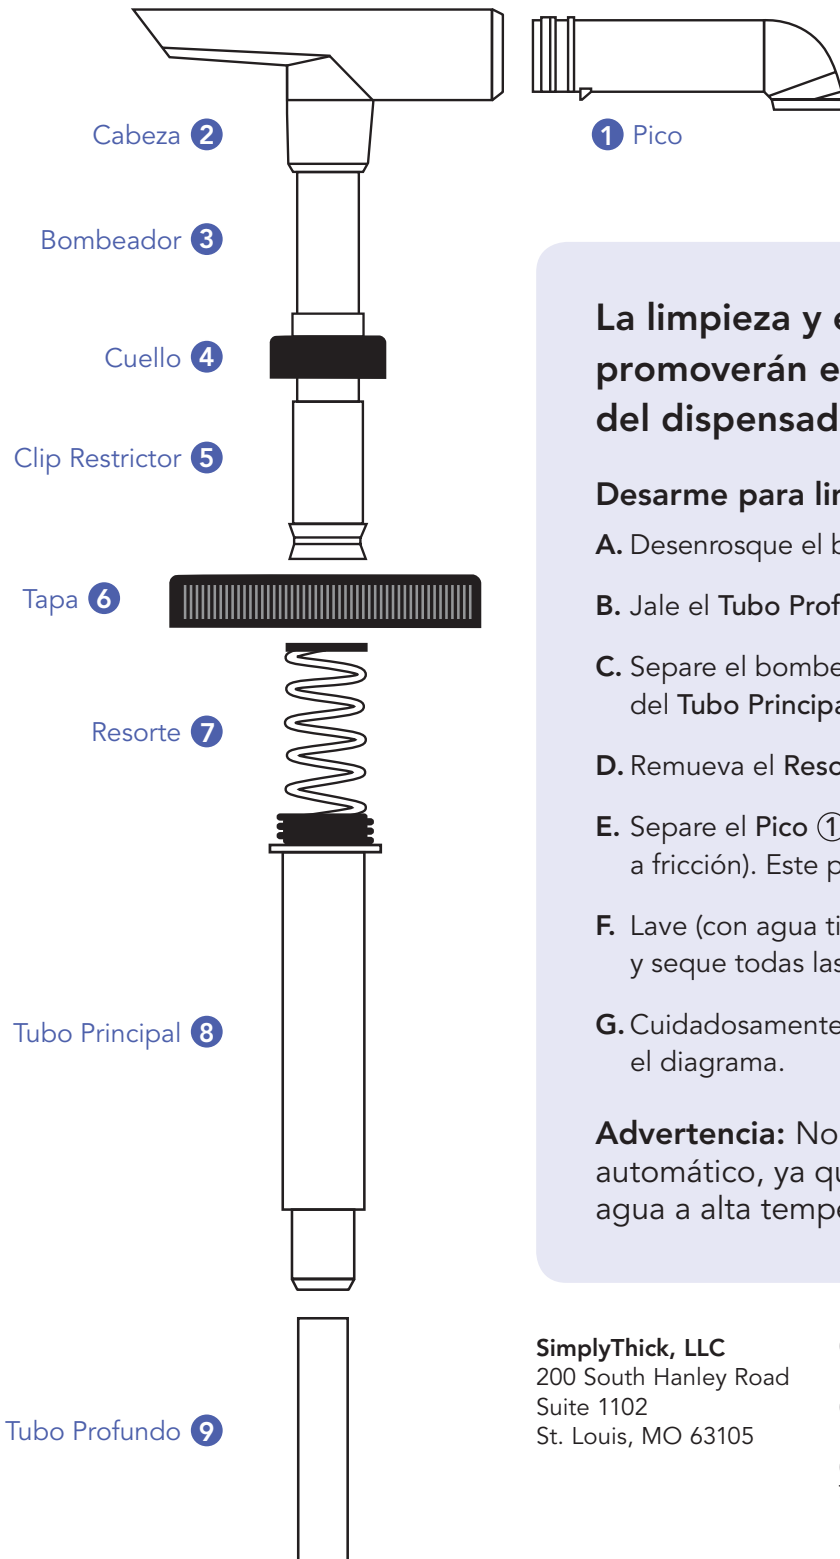

La limpieza y el mantenimiento apropiado promoverán el funcionamiento sin problemas del dispensador de marca SimplyThick®.

Desarme para limpieza

1. Desenrosque el bombeador y la tapa del dispensador de gel.
2. Jale el Tubo Profundo ⑨ del Tubo Principal ⑧.
3. Separe el bombeador desenroscando el Cuello ④ del Tubo Principal ⑧.
4. Remueva el Resorte ⑦ y el Clip Restrictor ⑤.
5. Separe el Pico ① de la Cabeza ② jalándolo (se coloca a fricción). Este paso es opcional.
6. Lave (con agua tibia, jabonosa). Enjuague. Desinfecte y seque todas las partes.
7. Cuidadosamente vuelva a armar el dispensador usando el diagrama.

Advertencia: No lave el dispensador en el lava-vajilla automático, ya que la válvula puede dañarse con el agua a alta temperatura.

SimplyThick, LLC
200 South Hanley Road
Suite 1102
St. Louis, MO 63105

(800)205-7115 **Servicio al Cliente:**
disponible las 24 horas, los 7 días
(888)721-2023 **Oficina:** 8:30–4:30 (Zona Horaria Central)
de lunes a viernes
(800)508-2990 **Fax**
info@simplythick.com www.simplythick.com