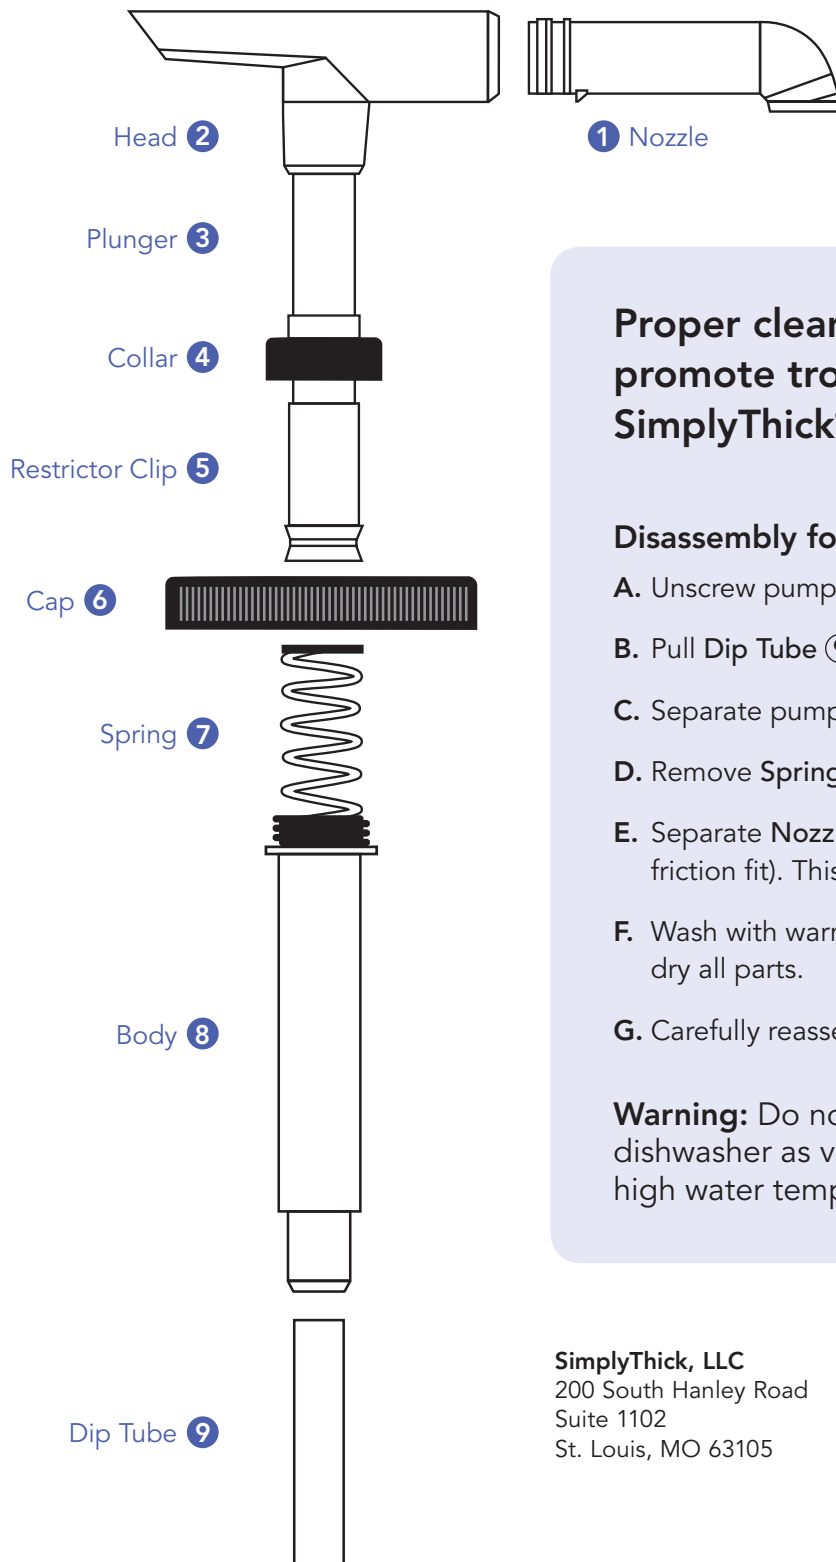

SimplyThick® Brand Pump Cleaning & Maintenance

Proper cleaning and maintenance will promote trouble-free operation of the SimplyThick® brand pump.

Disassembly for Cleaning

- A. Unscrew pump & cap assembly from container of gel.
- B. Pull Dip Tube (9) from Body (8).
- C. Separate pump by unscrewing Collar (4) from Body (8).
- D. Remove Spring (7) and Restrictor Clip (5).
- E. Separate Nozzle (1) from Head (2) by pulling (it is a friction fit). This step is optional.
- F. Wash with warm, soapy water. Rinse. Sanitize and dry all parts.
- G. Carefully reassemble pump by using diagram.

Warning: Do not clean pump in automatic dishwasher as valving could be damaged by high water temperature.

SimplyThick, LLC
200 South Hanley Road
Suite 1102
St. Louis, MO 63105

(800)205-7115 **Customer Service:** Available 24/7
(888)721-2023 **Home Office:** 8:30–4:30 CST, M–F
(800)508-2990 **Fax**
info@simplythick.com   www.simplythick.com