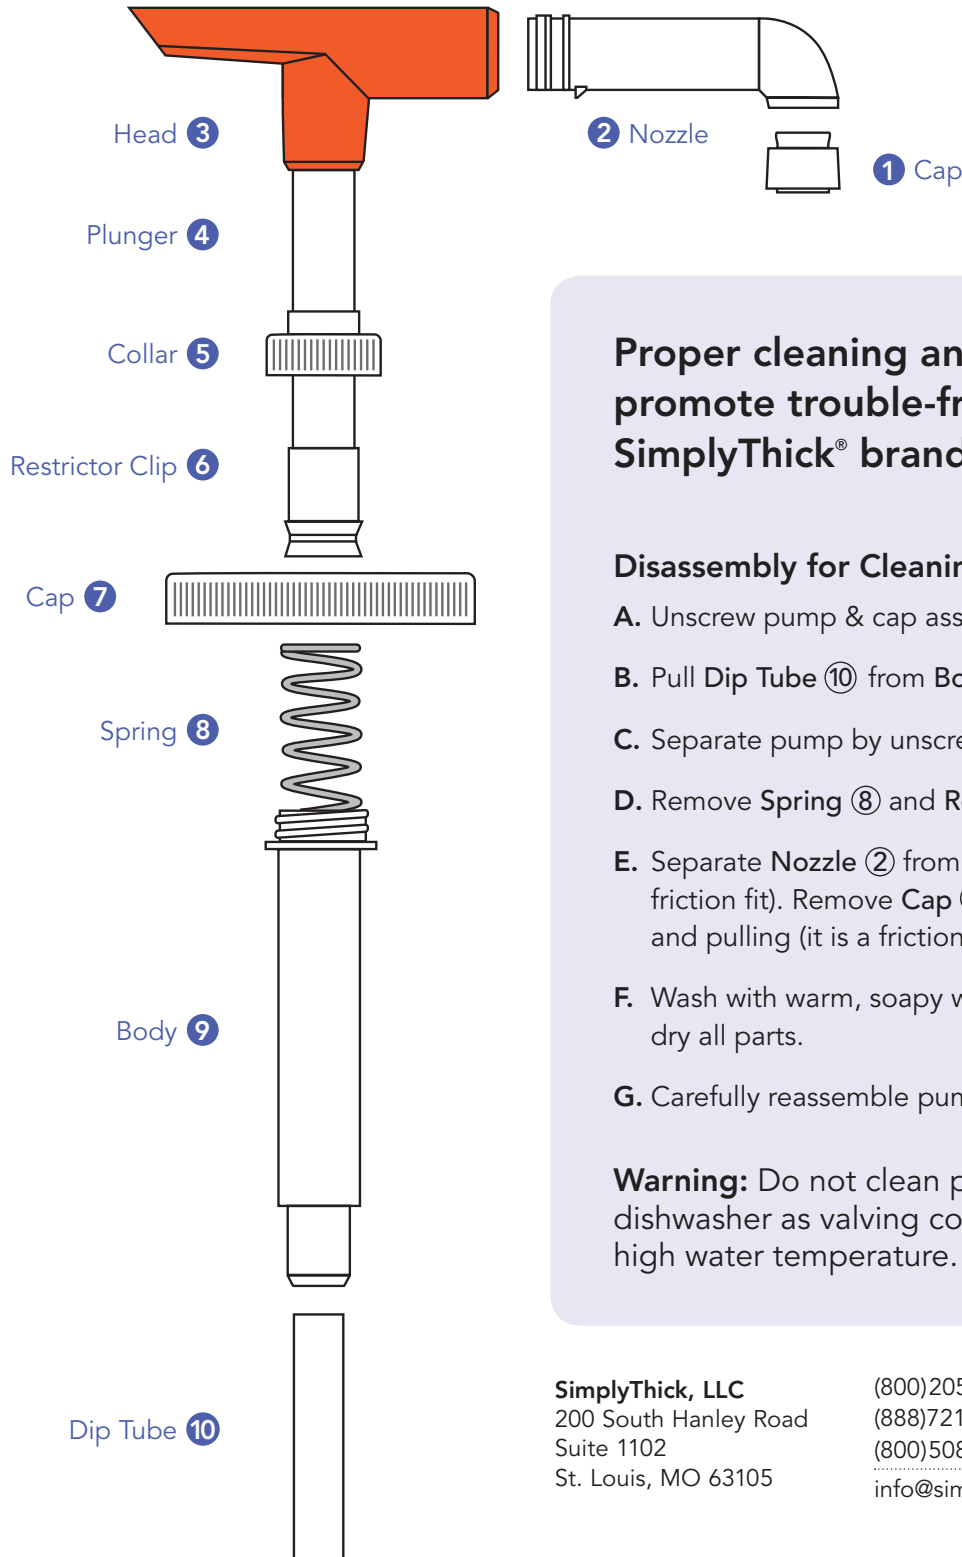

SimplyThick[®] Brand Pump Cleaning & Maintenance

Proper cleaning and maintenance will promote trouble-free operation of the SimplyThick[®] brand pump.

Disassembly for Cleaning

- Unscrew pump & cap assembly from container of gel.
- Pull Dip Tube ⑩ from Body ⑨.
- Separate pump by unscrewing Collar ⑤ from Body ⑨.
- Remove Spring ⑧ and Restrictor Clip ⑥.
- Separate Nozzle ② from Head ③ by pulling (it is a friction fit). Remove Cap ① from Nozzle ② by twisting and pulling (it is a friction fit). This step is optional.
- Wash with warm, soapy water. Rinse. Sanitize and dry all parts.
- Carefully reassemble pump by using diagram.

La limpieza y el mantenimiento apropiado promoverán el funcionamiento sin problemas del dispensador de marca SimplyThick®.

Desarme para limpieza

- Desenrosque el bombeador y la tapa del dispensador de gel.
- Jale el Tubo Profundo ⑩ del Tubo Principal ⑨.
- Separe el bombeador desenroscando el Cuello ⑤ del Tubo Principal ⑨.
- Remueva el Resorte ⑧ y el Clip de Restricción ⑥.
- Separe el Pico ② de la Cabeza ③ jalándolo (se coloca a fricción). Remueva la Tapa ①, del Pico ② desenroscando y jalando (está colocado a fricción). Este paso es opcional.
- Lave con agua tibia, jabonosa. Enjuague. Desinfecte y seque todas las partes.
- Cuidadosamente vuelva a armar el dispensador usando el diagrama.