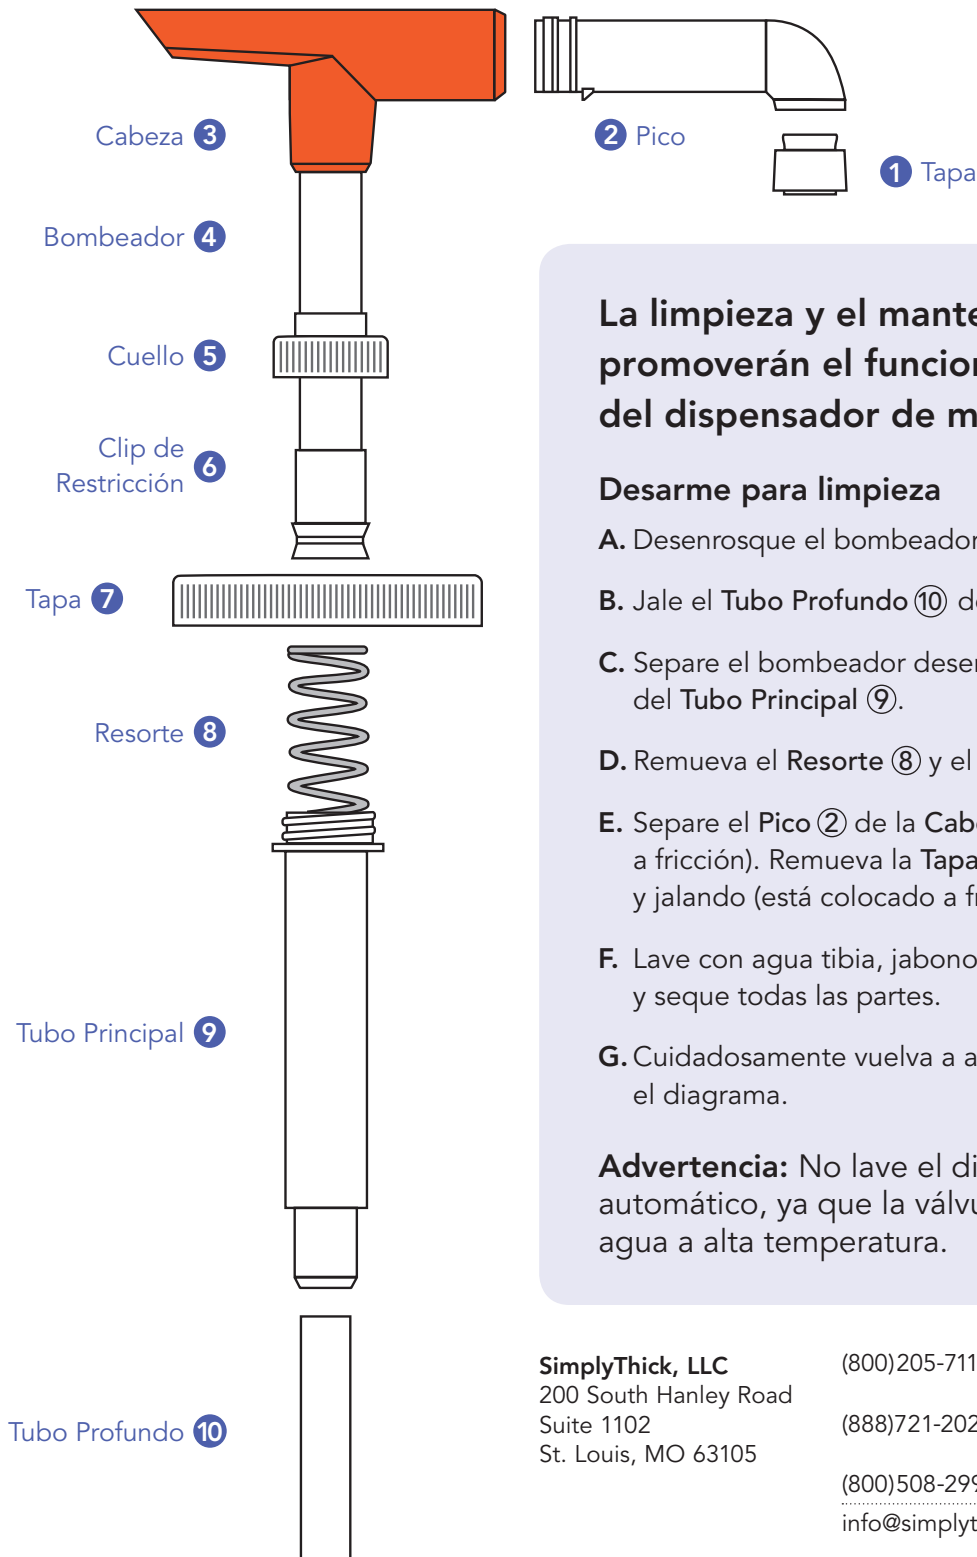

SimplyThick[®] Brand Pump Cleaning & Maintenance

Proper cleaning and maintenance will promote trouble-free operation of the SimplyThick[®] brand pump.

Disassembly for Cleaning

- Unscrew pump & cap assembly from container of gel.
- Pull Dip Tube ⑩ from Body ⑨.
- Separate pump by unscrewing Collar ⑤ from Body ⑨.
- Remove Spring ⑧ and Restrictor Clip ⑥.
- Separate Nozzle ② from Head ③ by pulling (it is a friction fit). Remove Cap ① from Nozzle ② by twisting and pulling (it is a friction fit). This step is optional.
- Wash with warm, soapy water. Rinse. Sanitize and dry all parts.
- Carefully reassemble pump by using diagram.

La limpieza y el mantenimiento apropiado promoverán el funcionamiento sin problemas del dispensador de marca SimplyThick®.

Desarme para limpieza

- Desenrosque el bombeador y la tapa del dispensador de gel.
- Jale el Tubo Profundo ⑩ del Tubo Principal ⑨.
- Separe el bombeador desenroscando el Cuello ⑤ del Tubo Principal ⑨.
- Remueva el Resorte ⑧ y el Clip de Restricción ⑥.
- Separe el Pico ② de la Cabeza ③ jalándolo (se coloca a fricción). Remueva la Tapa ①, del Pico ② desenroscando y jalando (está colocado a fricción). Este paso es opcional.
- Lave con agua tibia, jabonosa. Enjuague. Desinfecte y seque todas las partes.
- Cuidadosamente vuelva a armar el dispensador usando el diagrama.